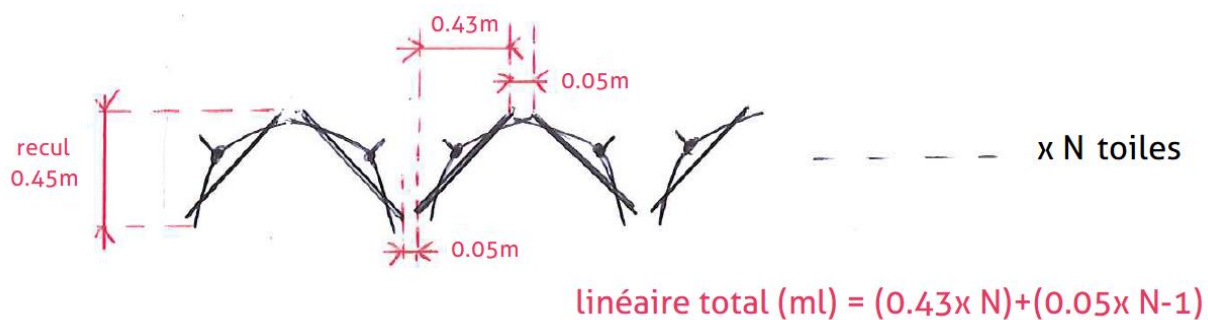

Chaque toile décrit un ouvrage et contient :

- Des illustrations (photos, plans...)
- Un descriptif architectural
- Des informations techniques (Année, surface, coût, système constructif, type d'isolants, consommation énergétique...)
- Le nom des intervenants (Maître d'ouvrage si public, maître d'œuvre, bureau d'études, entreprises gros œuvre,...)
- Il s'agit d'une initiative des interprofessions Forêt Bois Papier de Nouvelle-Aquitaine, soutenue par l'Etat, la Région Nouvelle-Aquitaine, le Département Dordogne Périgord, le Département Pyrénées Atlantiques, la CCI Pau Béarn, EDF Entreprises Grand Centre et France Bois Forêt.
- **Format** : Toiles de 60x160cm avec œillets fixées sur X banners auto portant, ou à accrocher sur grille, mur ou fil tendu.
- **Espace nécessaire** : Total = linéaire de 84 m (128 toiles), hauteur de 1.6 m, avoir au moins 1 m de recul. Possibilité de mettre des projets dos à dos pour diviser par deux le linéaire, ou de les disposer en îlots ou trianguler pour gagner de l'espace. **Voir les exemples de configuration en page annexe.**

## EXEMPLES DE CONFIGURATION :

- Configuration « en ligne »

- Configuration « triangulée »

- Configuration « en îlots »