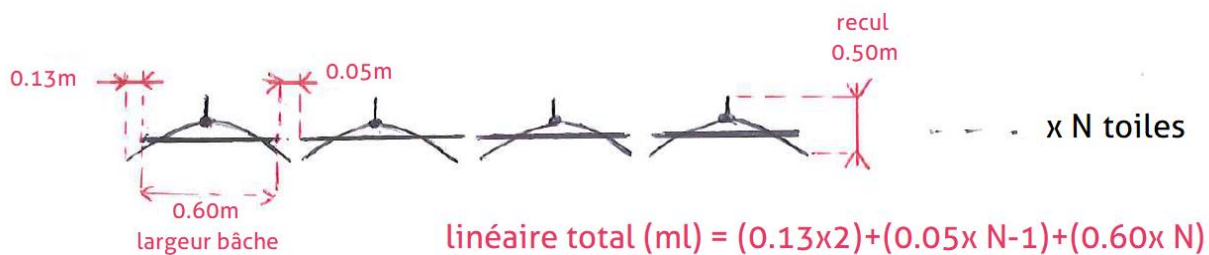

EXEMPLES DE CONFIGURATION :

- Configuration « en ligne »